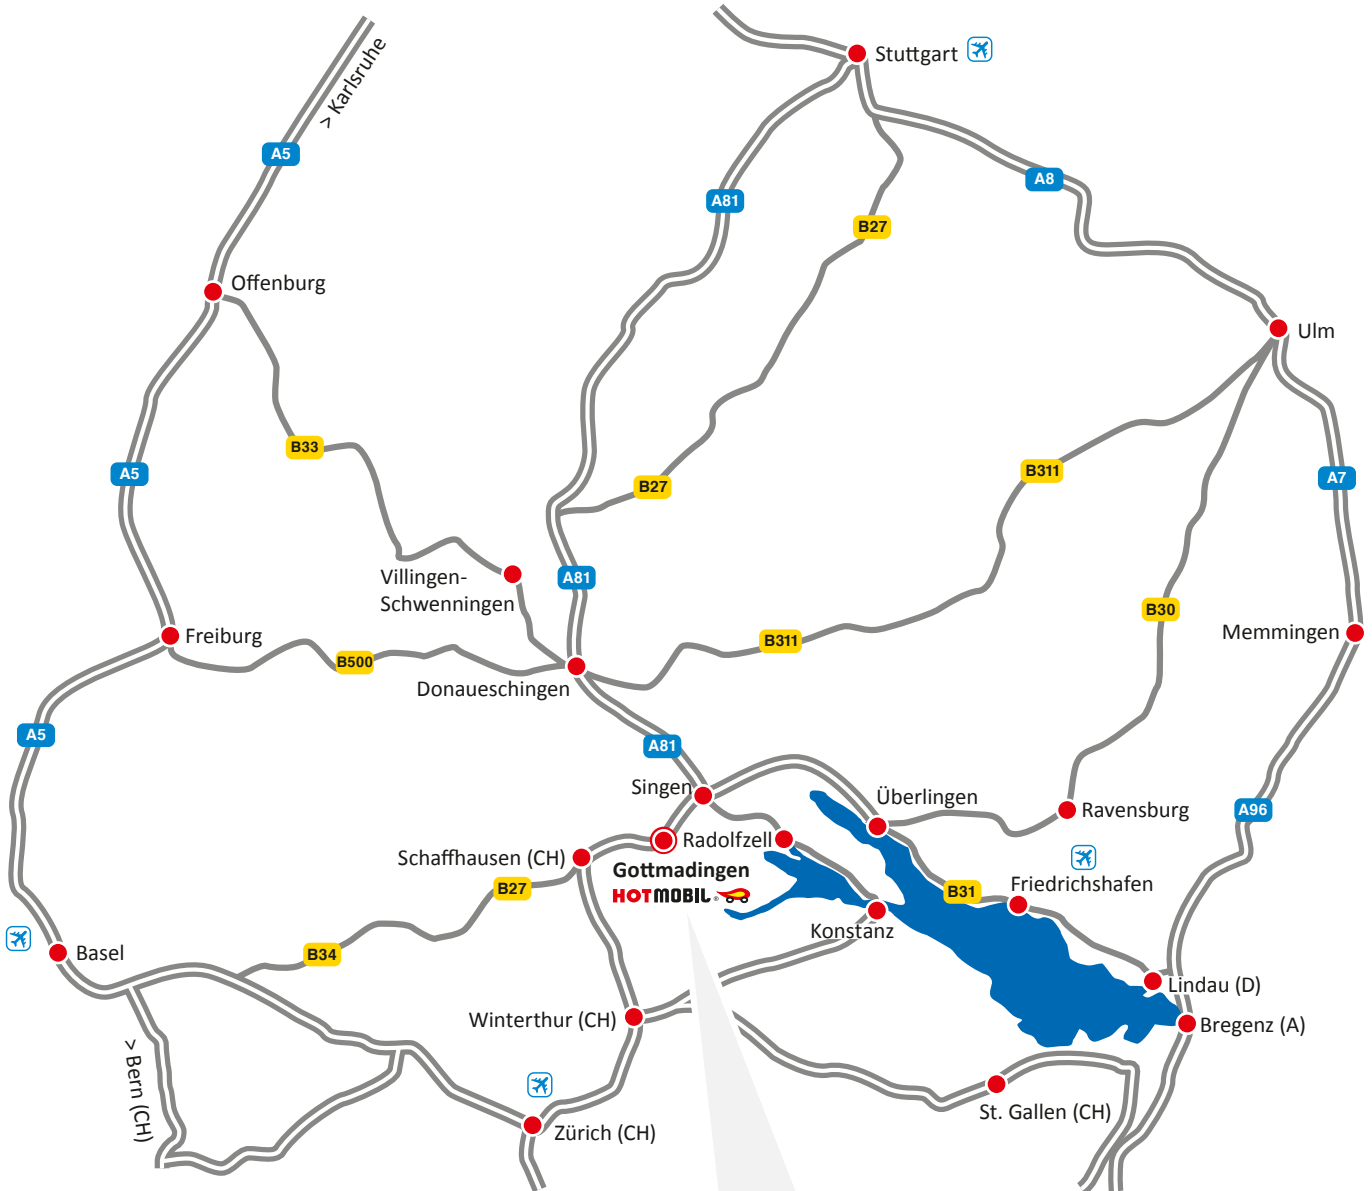

ANFAHRTSPLAN

... how to find us!

Hotmobil Deutschland GmbH

Mobile Energiezentralen
Industriepark 201/205
D-78244 Gottmadingen

Telefon +49. 77 31. 94 60-0
Telefax +49. 77 31. 94 60-999

www.hotmobil.de
info@hotmobil.de