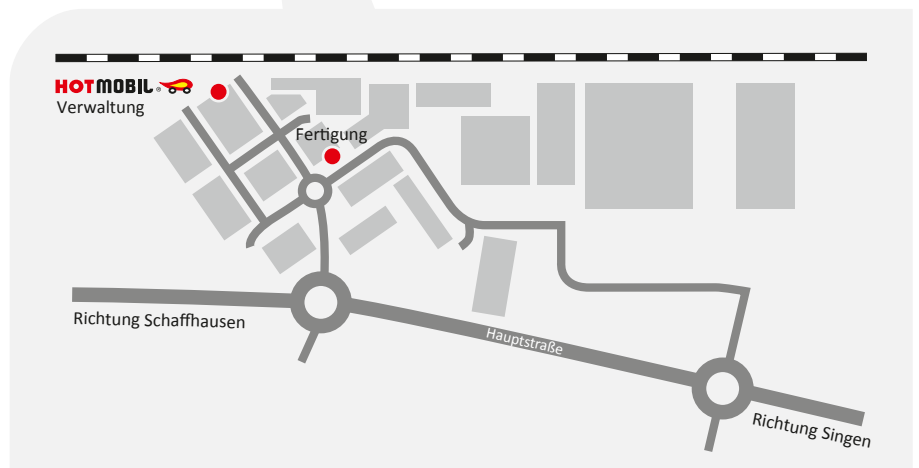

ANFAHRTSPLAN

... how to find us!

Hotmobil Deutschland GmbH

Mobile Energiezentralen
Industriepark 201/205
D-78244 Gottmadingen

Telefon +49. 77 31. 94 60-0
Telefax +49. 77 31. 94 60-999

www.hotmobil.de
info@hotmobil.de